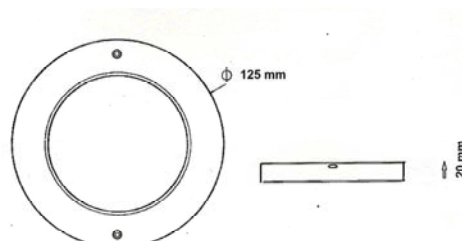

ΚΩΔ. 1.182.00

- **ΔΕΚΤΗΣ ΤΗΛΕΧΕΙΡΙΣΜΟΥ** με remote control για λειτουργία On-Off και εναλλαγή προγραμμάτων

Διαστάσεις φωτιστικού : 125 mm x 20mm