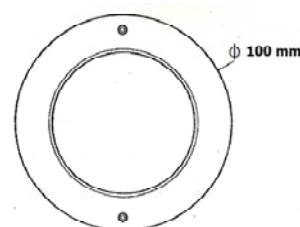

ΚΩΔ. 1.361.00

Ενσωματωμένο σε μασίφ ανοξείδωτο st.st. 316 ψυχρό λευκό

ΚΩΔ. 1.361.01

Ενσωματωμένο σε μασίφ ανοξείδωτο st.st. 316 θερμό λευκό

ΚΩΔ. 1.361.03

Ενσωματωμένο σε μασίφ ανοξείδωτο st.st. 316 λευκό 4000k

Διαστάσεις φωτιστικού : 100 mm x 8 mm