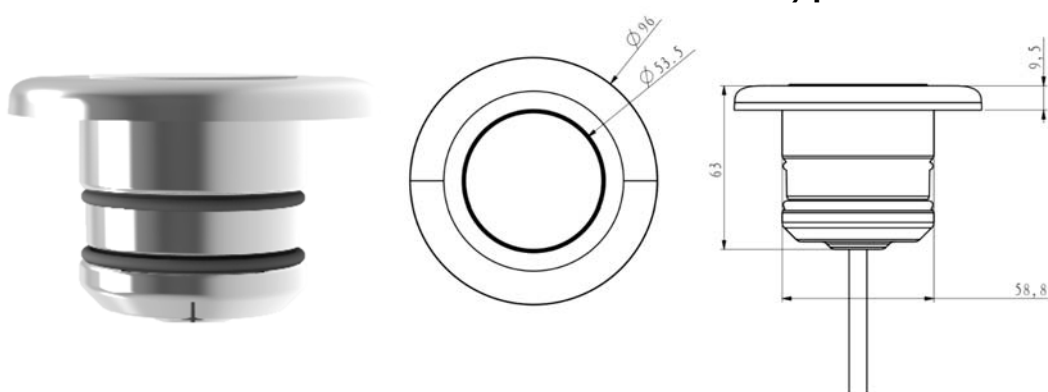

Διαστάσεις φωτιστικού