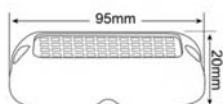

SUPER MINI ΦΩΤΙΣΤΙΚΑ

MINI φωτιστικό ΠΑΡΑΛΛΗΛΟΓΡΑΜΜΟ 9cm ιδανικό για τοποθέτηση μέσα σε πισίνες, spa, σε πολύ ρηχά διακοσμητικά στοιχεία καθώς και σε σκαλοπάτια.

Τεχνικά χαρακτηριστικά :

- Στεγανό IP 68
- Ισχύς 5W
- Voltage AC/ DC 12V
- Φωτεινή ισχύς 500 lumens
- 2 μέτρα καλώδιο δίκλωνο
- Χρώμα φωτισμού : ψυχρό λευκό
- ΕΓΓΥΗΣΗ : 2 χρόνια

Μοντέλο ανοξείδωτο st.st. 316 cool white

Μοντέλο ABS λευκό cool white