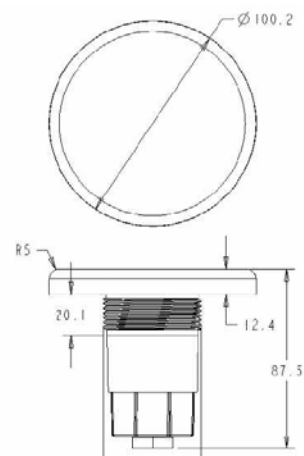

ΔΙΑΣΤΑΣΕΙΣ ΦΩΤΙΣΤΙΚΟΥ