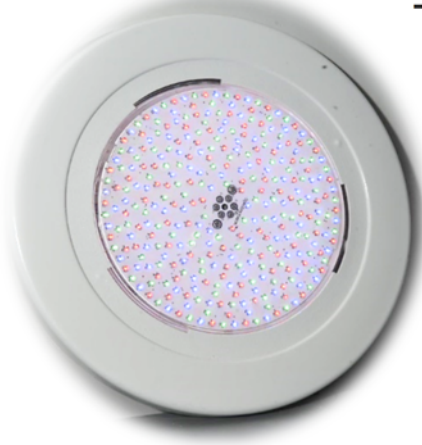

ΚΩΔ. 1.144.00

- Φωτιστικό πισίνας με πλακέτα ΡΗΤΙΝΗΣ 405 SMD led, μονόχρωμο για πισίνα από ΜΠΕΤΟΝ

Τεχνικά χαρακτηριστικά

- Φωτιστικό πλήρες, με εντοιχιζόμενη φωλιά
- Κατασκευή από λευκό ABS
- Πλακέτα led ρητίνης στεγανοποιημένη IP 68 μαζί με το καλώδιο
- 25W/12V , Φωτεινή ισχύς 2200 lumens
- Διάρκεια ζωής 60.000 hrs
- Dimmable
- 2 μέτρα καλώδιο δίκλωνο
- Χρώμα φωτισμού : ψυχρό λευκό
- ΕΓΓΥΗΣΗ : 2 χρόνια

ΚΩΔ. 1.144.02 :

- Ας ανωτέρω, σε θερμό λευκό

ΚΩΔ. 1.144.01

- Φωτιστικό πισίνας ΡΗΤΙΝΗΣ με 405 τελευταίας γενιάς SMD leds, μονόχρωμο για πισίνα από ΜΠΕΤΟΝ

Τεχνικά χαρακτηριστικά

- Φωτιστικό πλήρες, με εντοιχιζόμενη φωλιά
- Κατασκευή από λευκό ABS
- Πλακέτα led ρητίνης στεγανοποιημένη IP 68 μαζί με το καλώδιο
- 25W/12V , Φωτεινή ισχύς 2100 lumens
- Διάρκεια ζωής 60.000 hrs
- 2 μέτρα καλώδιο δίκλωνο
- Χρώμα φωτισμού : ΜΠΛΕ
- ΕΓΓΥΗΣΗ : 2 χρόνια

ΚΩΔ. 1.145.01**- Φωτιστικό πισίνας με πλακέτα ΡΗΤΙΝΗΣ 252 SMD led, RGB remote controlled για πισίνα από ΜΠΕΤΟΝ**

Τεχνικά χαρακτηριστικά

- Φωτιστικό πλήρες, με εντοιχιζόμενη φωλιά
- Κατασκευή από λευκό ABS
- Πλακέτα led ρητίνης στεγανοποιημένη IP 68 μαζί με το καλώδιο
- 25W/12V , Φωτεινή ισχύς 1440 lumens
- Διάρκεια ζωής 60.000 hrs
- 2 μέτρα καλώδιο δίκλωνο
- Χρώμα φωτισμού : 16 διαφορετικοί συνδυασμοί χρωμάτων
- ΕΓΓΥΗΣΗ : 2 χρόνια