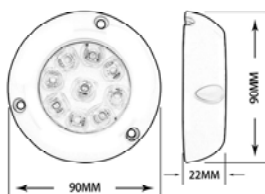

MINI φωτιστικό 9cm ιδανικό για τοποθέτηση μέσα σε πισίνες, spa, σε πολύ ρηχά διακοσμητικά στοιχεία καθώς και σε σκαλοπάτια.

Τεχνικά χαρακτηριστικά :

- Σώμα κατασκευασμένο από λευκό ABS
- Στεγανό IP 68
- Ισχύς 10W
- Voltage AC/ DC 12V
- Φωτεινή ισχύς 1200 lumens
- 2 μέτρα καλώδιο δίκλωνο
- Χρώμα φωτισμού : ψυχρό λευκό
- ΕΓΓΥΗΣΗ : 2 χρόνια