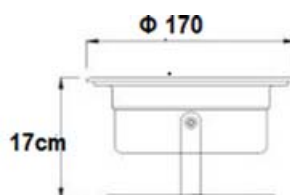

ΚΩΔ. 1.481.11

Ως ανωτέρω σε **RGB**