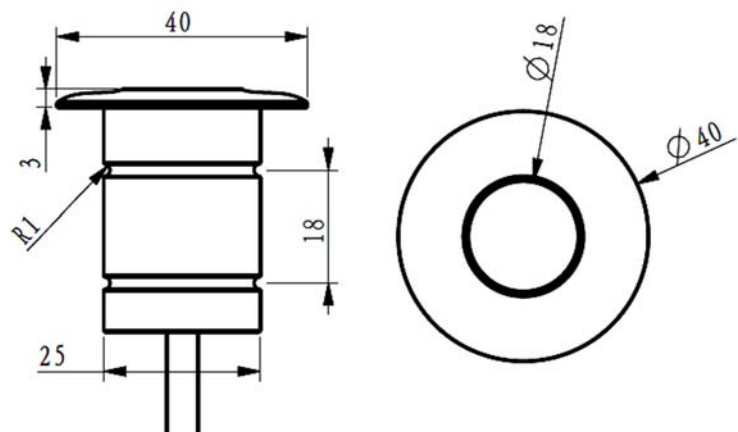

Διαστάσεις φωτιστικού