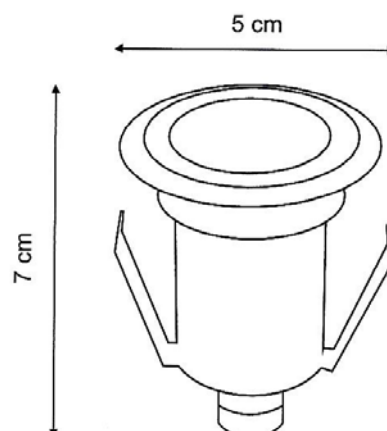

Διαστάσεις φωτιστικού