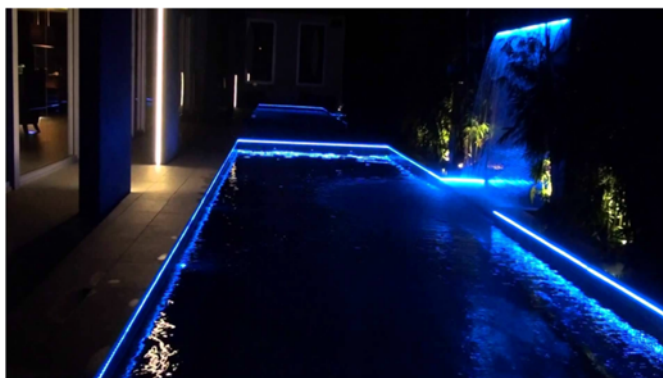

ΚΩΔ. 4.202.01

- Ταινία νέου τύπου εύκαμπτη, **NEON LED** με ενιαίο φωτισμό (χωρίς να διακρίνονται τα επιμέρους led) λευκού χρώματος, στεγανή IP 68, SOFT RESIN.

Διαστάσεις	: 12mm * 20mm
Υλικό	: soft resin
Αριθμός led	: 60 τεμ. τύπου 5050
Ισχύς	: 15W DC 12V
Διάρκεια ζωής	: 50.000 ώρες
Χρώμα	: RGB
ΣΥΣΚΕΥΑΣΙΑ	: 5 μέτρα