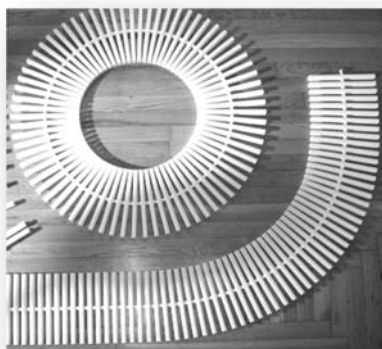

- **Σχάρα υπερχειλίσσης FLEX** κατασκευασμένη λευκό ABS με αντιολισθητική επιφάνεια, απρόσβλητη από χημικά και ηλιακή ακτινοβολία

- Πλάτος 18cm
- Πλάτος 24cm
- Πλάτος 30cm

Διατίθεται επίσης σε μπλε, μπεζ, γκρι και σε άλλα χρώματα κατόπιν παραγγελίας

- Πλάτος 18cm
- Πλάτος 24cm
- Πλάτος 30cm