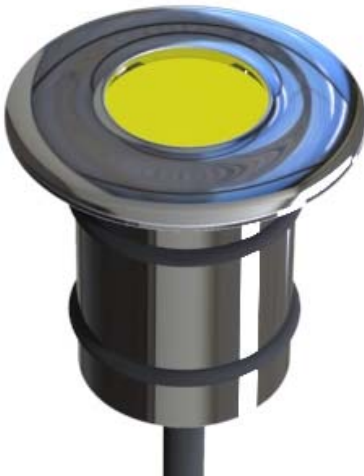

ΚΩΔ. 1.363.00 ΨΥΧΡΟ ΛΕΥΚΟ

ΚΩΔ. 1.363.01 ΘΕΡΜΟ ΛΕΥΚΟ

Διαστάσεις φωτιστικού

SUPER MINI ΦΩΤΙΣΤΙΚΟ ΔΙΑ 4cm

MINI φωτιστικό ανοξείδωτο, διαμέτρου 4cm., IP 68, ιδανικό για τοποθέτηση μέσα σε πισίνες, spa, σκαλοπάτια καθώς και εκτός νερού, περιμετρικά σε πισίνες, κήπους κλπ