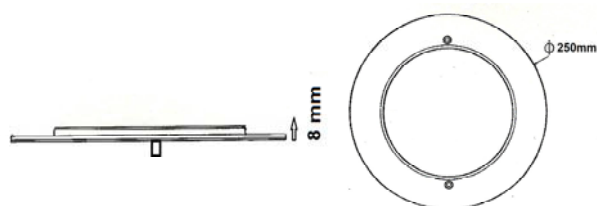

Τεχνικά χαρακτηριστικά :

- Φωτιστικό πλήρες, με πρόσωπο διαμ.16εκ. για στήριξη στο τοίχειο
- Πρόσωπο κατασκευασμένο από stainless steel 316
- Πλακέτα led ρητίνης στεγανοποιημένη IP 68 μαζί με το καλώδιο
- Κατανάλωση 8W/12V
- Voltage **DC 12V**
- Φωτεινή ισχύς 500 lumens
- Dimmable
- Χρώμα φωτισμού : λευκό
- 3m. καλώδιο
- ΕΓΓΥΗΣΗ : 2 χρόνια

ΚΩΔ. 1.215.00 ΨΥΧΡΟ ΛΕΥΚΟ

ΚΩΔ. 1.215.01 ΘΕΡΜΟ ΛΕΥΚΟ

ΚΩΔ. 1.215.03 ΜΠΛΕ

Διαστάσεις φωτιστικού : 160x8mm