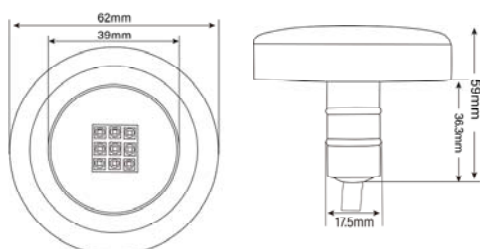

Μοντέλο ABS λευκό cool white

MINI φωτιστικό 9cm ιδανικό για τοποθέτηση μέσα σε πισίνες, spa, σε πολύ ρηχά διακοσμητικά στοιχεία καθώς και σε σκαλοπάτια.

Τεχνικά χαρακτηριστικά :

- Σώμα κατασκευασμένο από λευκό ABS
- Στεγανό IP 68
- Ισχύς 10W
- Voltage AC/ DC 12V
- Φωτεινή ισχύς 1200 lumens
- 2 μέτρα καλώδιο δίκλωνο
- Χρώμα φωτισμού : ψυχρό λευκό
- ΕΓΓΥΗΣΗ : 2 χρόνια