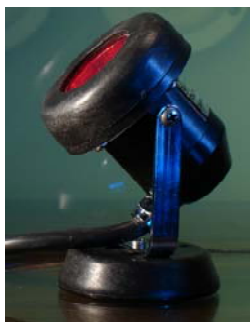

ΚΩΔ. 1.400.00

- Υποβρύχιο φωτιστικό **σιντριβανιού MINI** πλήρες με βάση κατασκευασμένο από μαύρο πλαστικό ABS.

Τεχνικά χαρακτηριστικά

- Διχροϊκή λάμπα 50W/12V
- 3 μέτρα καλώδιο neoprene
- Χρώματα : λευκό - κόκκινο – κίτρινο – μπλε - πράσινο

- Υποβρύχιο φωτιστικό **σιντριβανιού MINI LED** πλήρες με βάση κατασκευασμένο από μαύρο πλαστικό ABS.

Τεχνικά χαρακτηριστικά

- Λάμπα SMD power led, 3W/12V, 300 lumens
- 3 μέτρα καλώδιο neoprene

ΚΩΔ. 1.410.00 ΨΥΧΡΟ ΛΕΥΚΟ - 1.410.05 ΘΕΡΜΟ - 1.410.02 ΜΠΛΕ

- Υποβρύχιο φωτιστικό **σιντριβανιού MINI LED** πλήρες με βάση, κατασκευασμένο από μαύρο πλαστικό ABS.

Τεχνικά χαρακτηριστικά

- Λάμπα LED 5W/12V 500 lumens
- 3 μέτρα καλώδιο neoprene

ΚΩΔ. 1.452.00 ΨΥΧΡΟ ΛΕΥΚΟ - 1.452.05 ΘΕΡΜΟ - 1.452.02 ΜΠΛΕ

- Υποβρύχιο φωτιστικό **σιντριβανιού MINI LED** πλήρες με βάση, κατασκευασμένο από μαύρο πλαστικό ABS.

Τεχνικά χαρακτηριστικά

- Λάμπα LED 7W/12V 650 lumens
- 3 μέτρα καλώδιο neoprene

ΚΩΔ. 1.430.00 ΨΥΧΡΟ ΛΕΥΚΟ - 1.430.05 ΘΕΡΜΟ - 1.430.02 ΜΠΛΕ

ΔΙΑΣΤΑΣΕΙΣ ΦΩΤΙΣΤΙΚΟΥ