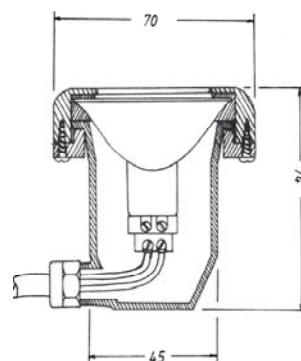

- Υποβρύχιο φωτιστικό **σιντριβανιού MINI LED** πλήρες με βάση, κατασκευασμένο από μαύρο πλαστικό ABS.

Τεχνικά χαρακτηριστικά

- Λάμπα LED 7W/12V 650 lumens
- 3 μέτρα καλώδιο neoprene

ΚΩΔ. 1.430.00 ΨΥΧΡΟ ΛΕΥΚΟ - 1.430.05 ΘΕΡΜΟ - 1.430.02 ΜΠΛΕ

ΔΙΑΣΤΑΣΕΙΣ ΦΩΤΙΣΤΙΚΟΥ