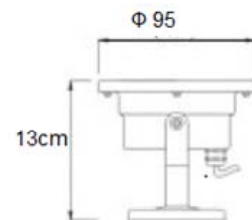

ΚΩΔ. 1.481.01

- Υποβρύχιο φωτιστικό σιντριβανιού MINI πλήρες με βάση κατασκευασμένο από **ανοξειδωτο χάλυβα st. st.304**

Τεχνικά χαρακτηριστικά

- LED λάμπα 3*2 W/12V
- IP 68
- 3 μέτρα καλώδιο neoprene
- Χρώματα : **RGB**