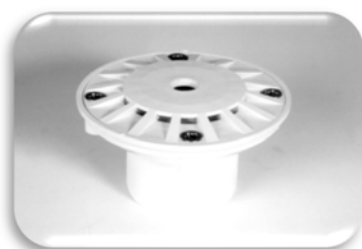

- ΜΕ ΕΞΩΤΕΡΙΚΟ ΣΠΕΙΡΩΜΑ 2" & ΑΝΟΞΕΙΔΩΤΕΣ ΒΙΔΕΣ